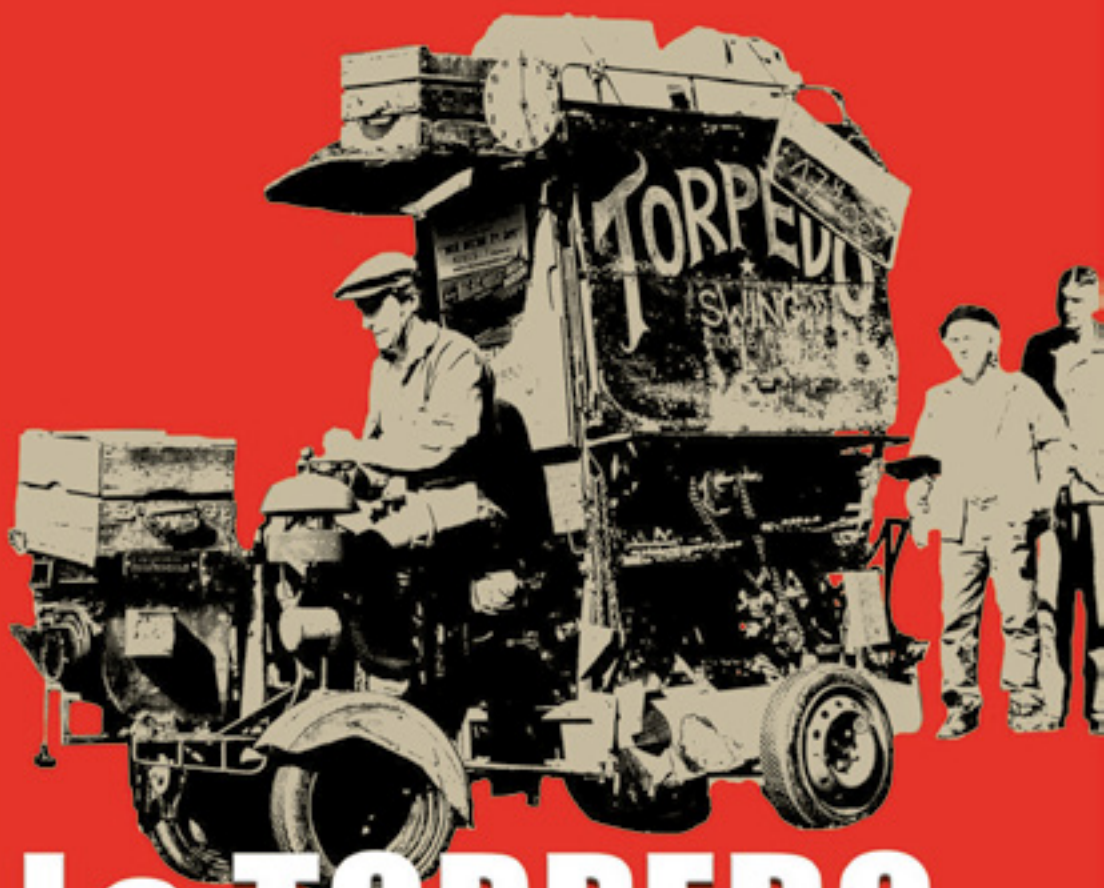

1930

La TORPEDO les origines du Rock'n'Roll! SWING

LE PETIT CATALOGUE, machine n°3
modèle déposé des établissements DYNAMOGÈNE

La Torpédo Swing – 1930 – une machine musicale dans la plus pure tradition ancestrale de l'archéologie mécanique imaginaire, domaine où notre compétence n'est plus à démontrer.

Historique flamboyant, explications techniques homologuées, démonstrations musicales de bon aloi ...

Ça joue juste, ça tourne rond et ça envoie du bois.

NON, LE ROCK'N'ROLL N'EST PAS MORT !

www.dynamogene.net